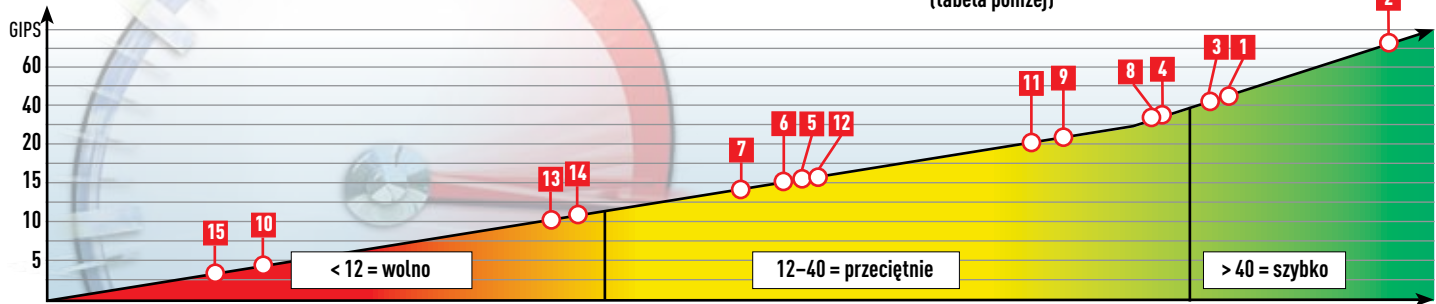

Jak mocny jest procesor komputera

1 - 15: przykładowe komputery testowe (tabela poniżej)

Procesor ma największy spośród wszystkich podzespołów wpływ na wydajność całego komputera. Jeśli nie jest wystarczająco szybki, to spowol-

ni działanie całego peceta. Wyniki uzyskane na poszczególnych testowych komputerach znacznie od siebie odbiegają: nowoczesny procesor Intel

w komputerze testowym 2 pracuje około 17 razy szybciej niż procesor komputera 15.

Interpretujemy wyniki pomiarów

Paleta testowych pecetów rozciąga się od nowoczesnych komputerów dla graczy wyposażonych w dwie karty graficzne (1) aż po leciwy mo-

del z przestarzałymi podzespołami (10). Znajdziemy również wyniki czterech notebooków i jednego netbooka (komputery od 11 do 15), po-

sortowane również według wydajności. Dobrym punktem odniesienia dla wydajności naszego komputera jest przebieg kolorów na grafikach. Jeśli

wynik peceta mieści się w obszarze zaznaczonym na wykresie kolorem zielonym, nasz komputer zalicza się do szybkich maszyn.