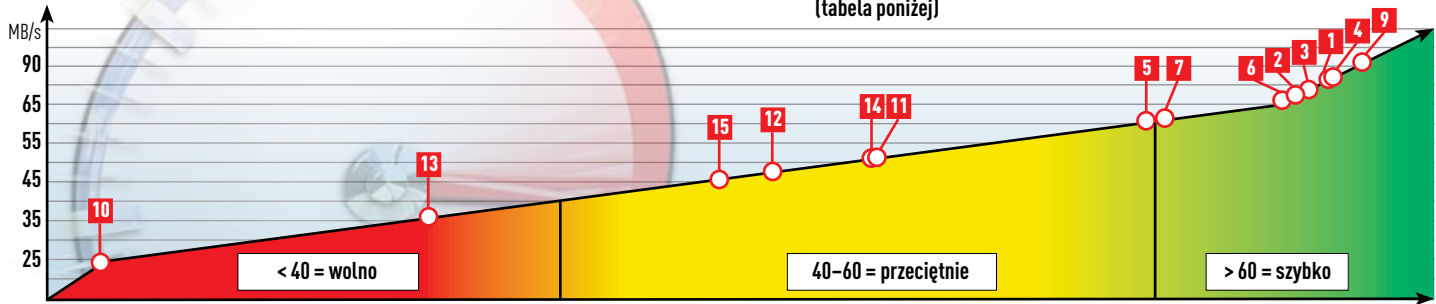

Jak szybki jest dysk twardy

1 - 15: przykładowe komputery testowe (tabela poniżej)

Wynik ustalony za pomocą programu Sandra Lite pokazuje, jak szybki jest odczyt danych z naszego twardego dysku. To ważne dla ogólnej wydajności

całego komputera, bo w końcu Windows podczas każdej operacji wczytywania danych korzysta z zasobów dysku. Wyniki na poszczególnych pecetach

bardzo od siebie odbiegają. Z dużą przewagą nad konkurentami tę część testu wygrywa komputer 9 wyposażony w dysk SCSI.

Interpretujemy wyniki pomiarów

Pleta testowych pecetów rozciąga się od nowoczesnych komputerów dla graczy wyposażonych w dwie karty graficzne (1) aż po leciwy mo-

del z przestarzałymi podzespołami (10). Znajdziemy również wyniki czterech notebooków i jednego netbooka (komputery od 11 do 15), po-

sortowane również według wydajności. Dobrym punktem odniesienia dla wydajności naszego komputera jest przebieg kolorów na grafikach. Jeśli

wynik peceta mieści się w obszarze zaznaczonym na wykresie kolorem zielonym, nasz komputer zalicza się do szybkich maszyn.