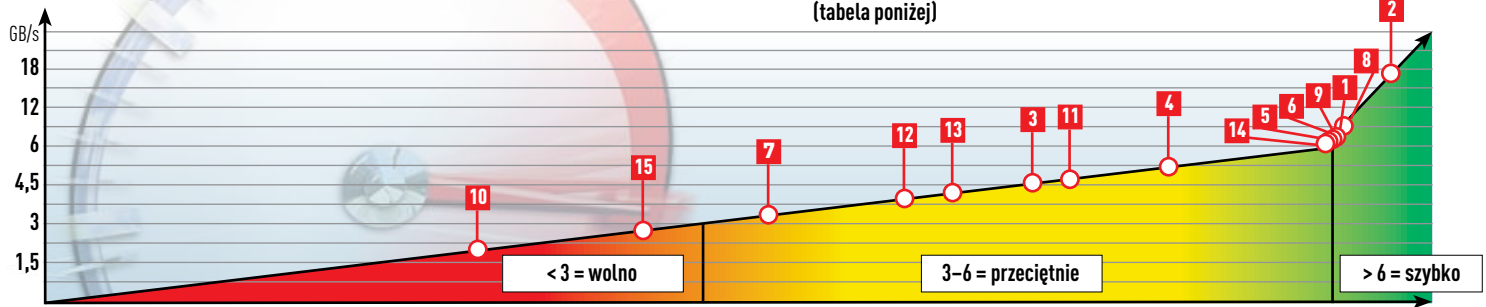

## Jak wydajna jest pamięć operacyjna

1 - 15: przykładowe komputery testowe (tabela poniżej)

Jeśli często pracujemy z wieloma programami równocześnie, komputer intensywnie korzysta z pamięci operacyjnej. Znaczenie ma nie tyl-

ko jej wielkość, ale również szybkość. Test programem Sandra Lite bada zarówno wydajność zainstalowanych układów, jak i szybkość ich

łącza z płytą główną. To powód, dla którego nowoczesne pecety w teście wypadają o wiele lepiej.

## Interpretujemy wyniki pomiarów

Palaeta testowych pecetów rozciąga się od nowoczesnych komputerów dla graczy wyposażonych w dwie karty graficzne (1) aż po leciwy mo-

del z przestarzałymi podzespołami (10). Znajdziemy również wyniki czterech notebooków i jednego netbooka (komputery od 11 do 15), po-

sortowane również według wydajności. Dobrym punktem odniesienia dla wydajności naszego komputera jest przebieg kolorów na grafikach. Jeśli

wynik peceta mieści się w obszarze zaznaczonym na wykresie kolorem zielonym, nasz komputer zalicza się do szybkich maszyn.