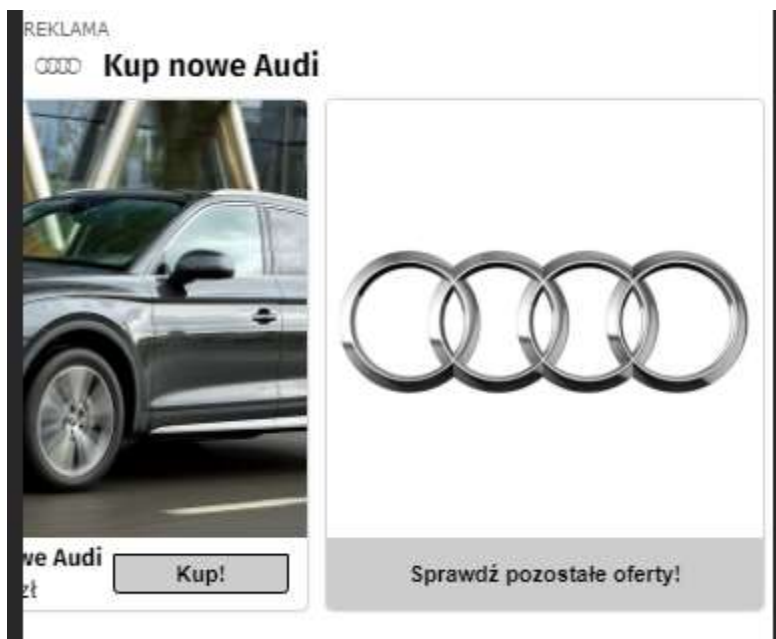

Karuzela Mobile/ Karuzela Mobile Edge 2 Edge

Składowe kreacji:

1. Logo - wymagane
  wymiar: 55x25px (szerokość może być mniejsza, przy czym wysokość jest stała)
  format: JPG, PNG, GIF nieanimowany waga: do 10kB
2. Tytuł główny – wymagane
  Do 35 znaków ze spacjami
3. Zdjęcie/zdjęcia - wymagane
  W zależności od ilości w karuzeli: minimum 2 - maksymalnie 5 zdjęć (istnieje możliwość dodania ostatniego zdjęcia (6-tego) w postaci Logotypu**)
  wymiar: 600x600px
  format: JPG, PNG, GIF nieanimowany
  waga: do 100KB

**6-ty moduł posiada tylko zdjęcie, button CTA i podlinkowanie (może służyć do zachęty w zapoznaniu się z pozostałymi produktami, które posiada klient, a które nie zostały przedstawione w 5-ciu modułach)

4. Tytuł - wymagane
  Do 25 znaków ze spacjami (jeżeli tytuł jest dłuższy może zostać przycięty).
5. Podtytuł - niewymagane
  Do 25 znaków ze spacjami (jeżeli tytuł jest dłuższy może zostać przycięty).