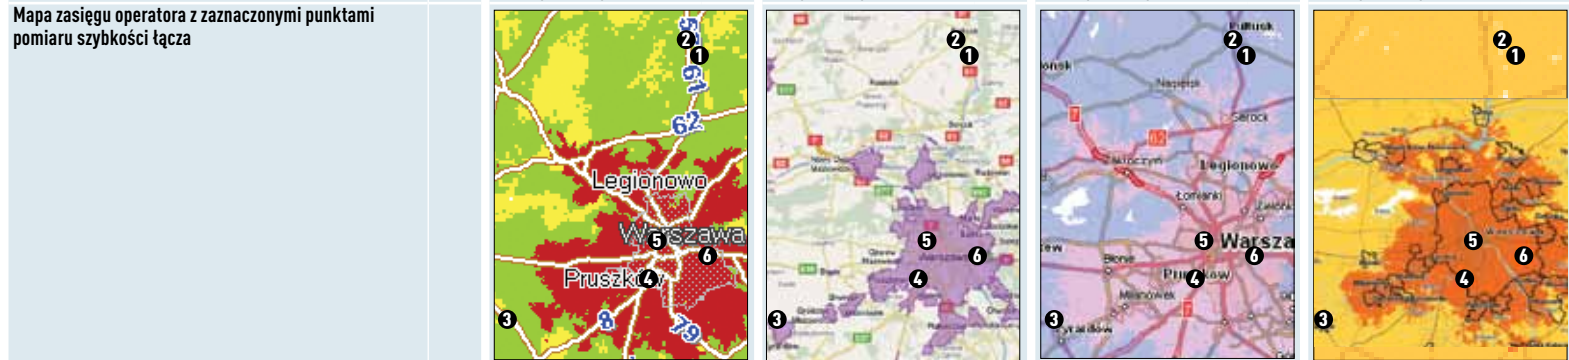

Szybkość działania					
Deklarowana maksymalna prędkość pobierania/po wykorzystaniu limitu		7,2 Mbps/32 kbps		1 Mbps/32 kbps	
Mapa zasięgu operatora z zaznaczonymi punktami pomiaru szybkości łącza					

Lokalizacja 1 (wieś Borsuki, droga przelotowa, las, na zewnątrz budynku)						
Deklarowana/rzeczywista technologia/zasięg <sup>2</sup>		GPRS/EDGE/2 z 5		brak/brak/brak		
Szybkość pobierania/wysyłania	6%	64 kbps/21 kbps	2,04	nie działa	1,00	
Ping	2%	692 ms	2	nie działa	1	
Deklarowana/rzeczywista technologia/zasięg <sup>2</sup>		EDGE/EDGE/3 z 5		EDGE/EDGE/5 z 5		
Szybkość pobierania/wysyłania	6%	114 kbps/96 kbps	2,09	208 kbps/81 kbps	2,13	
Ping	2%	283 ms	3	361 ms	2	
Deklarowana/rzeczywista technologia/zasięg <sup>2</sup>		EDGE/EDGE/2 z 5		EDGE/EDGE/5 z 5		
Szybkość pobierania/wysyłania	6%	65 kbps/64 kbps	2,06	1011 kbps/359 kbps	2,60	
Ping	2%	464 ms	2	157 ms	4	
Deklarowana/rzeczywista technologia/zasięg <sup>2</sup>		HSDPA/HSPA/4 z 5		3G/HSPA/2 z 5		
Szybkość pobierania/wysyłania	6%	4626 kbps/876 kbps	4,42	1081 kbps/302 kbps	2,61	
Ping	2%	63 ms	5	146 ms	5	
Deklarowana/rzeczywista technologia/zasięg <sup>2</sup>		HSDPA/HSPA/3 z 5		HSDPA/HSPA/3 z 5		
Szybkość pobierania/wysyłania	6%	4768 kbps/1010 kbps	4,54	1249 kbps/286 kbps	2,68	
Ping	2%	76 ms	5	161 ms	4	
Deklarowana/rzeczywista technologia/zasięg <sup>2</sup>		HSDPA/HSPA/3 z 5		HSDPA/HSPA/4 z 5		
Szybkość pobierania/wysyłania	6%	4362 kbps/1173 kbps	4,43	608 kbps/321 kbps	2,41	
Ping	2%	69 ms	5	110 ms	5	
Deklarowana/rzeczywista technologia/zasięg <sup>2</sup>		HSDPA/HSPA/1 z 5		3G/HSDPA/5 z 5		
Szybkość pobierania/wysyłania	6%	1681 kbps/834 kbps	3,10	1047 kbps/348 kbps	2,61	
Ping	2%	106 ms	5	118 ms	5	
Deklarowana/rzeczywista technologia/zasięg <sup>2</sup>		HSDPA/HSPA/1 z 5		HSDPA/HSPA/5 z 5		
Szybkość pobierania/wysyłania	6%	1681 kbps/834 kbps	3,10	2613 kbps/873 kbps	3,53	
Ping	2%	106 ms	5	112 ms	5	
<b>Szybkość działania</b>	<b>suma 56%</b>		<b>ocena 3,39</b>	<b>ocena 2,49</b>	<b>ocena 3,03</b>	<b>ocena 2,65</b>