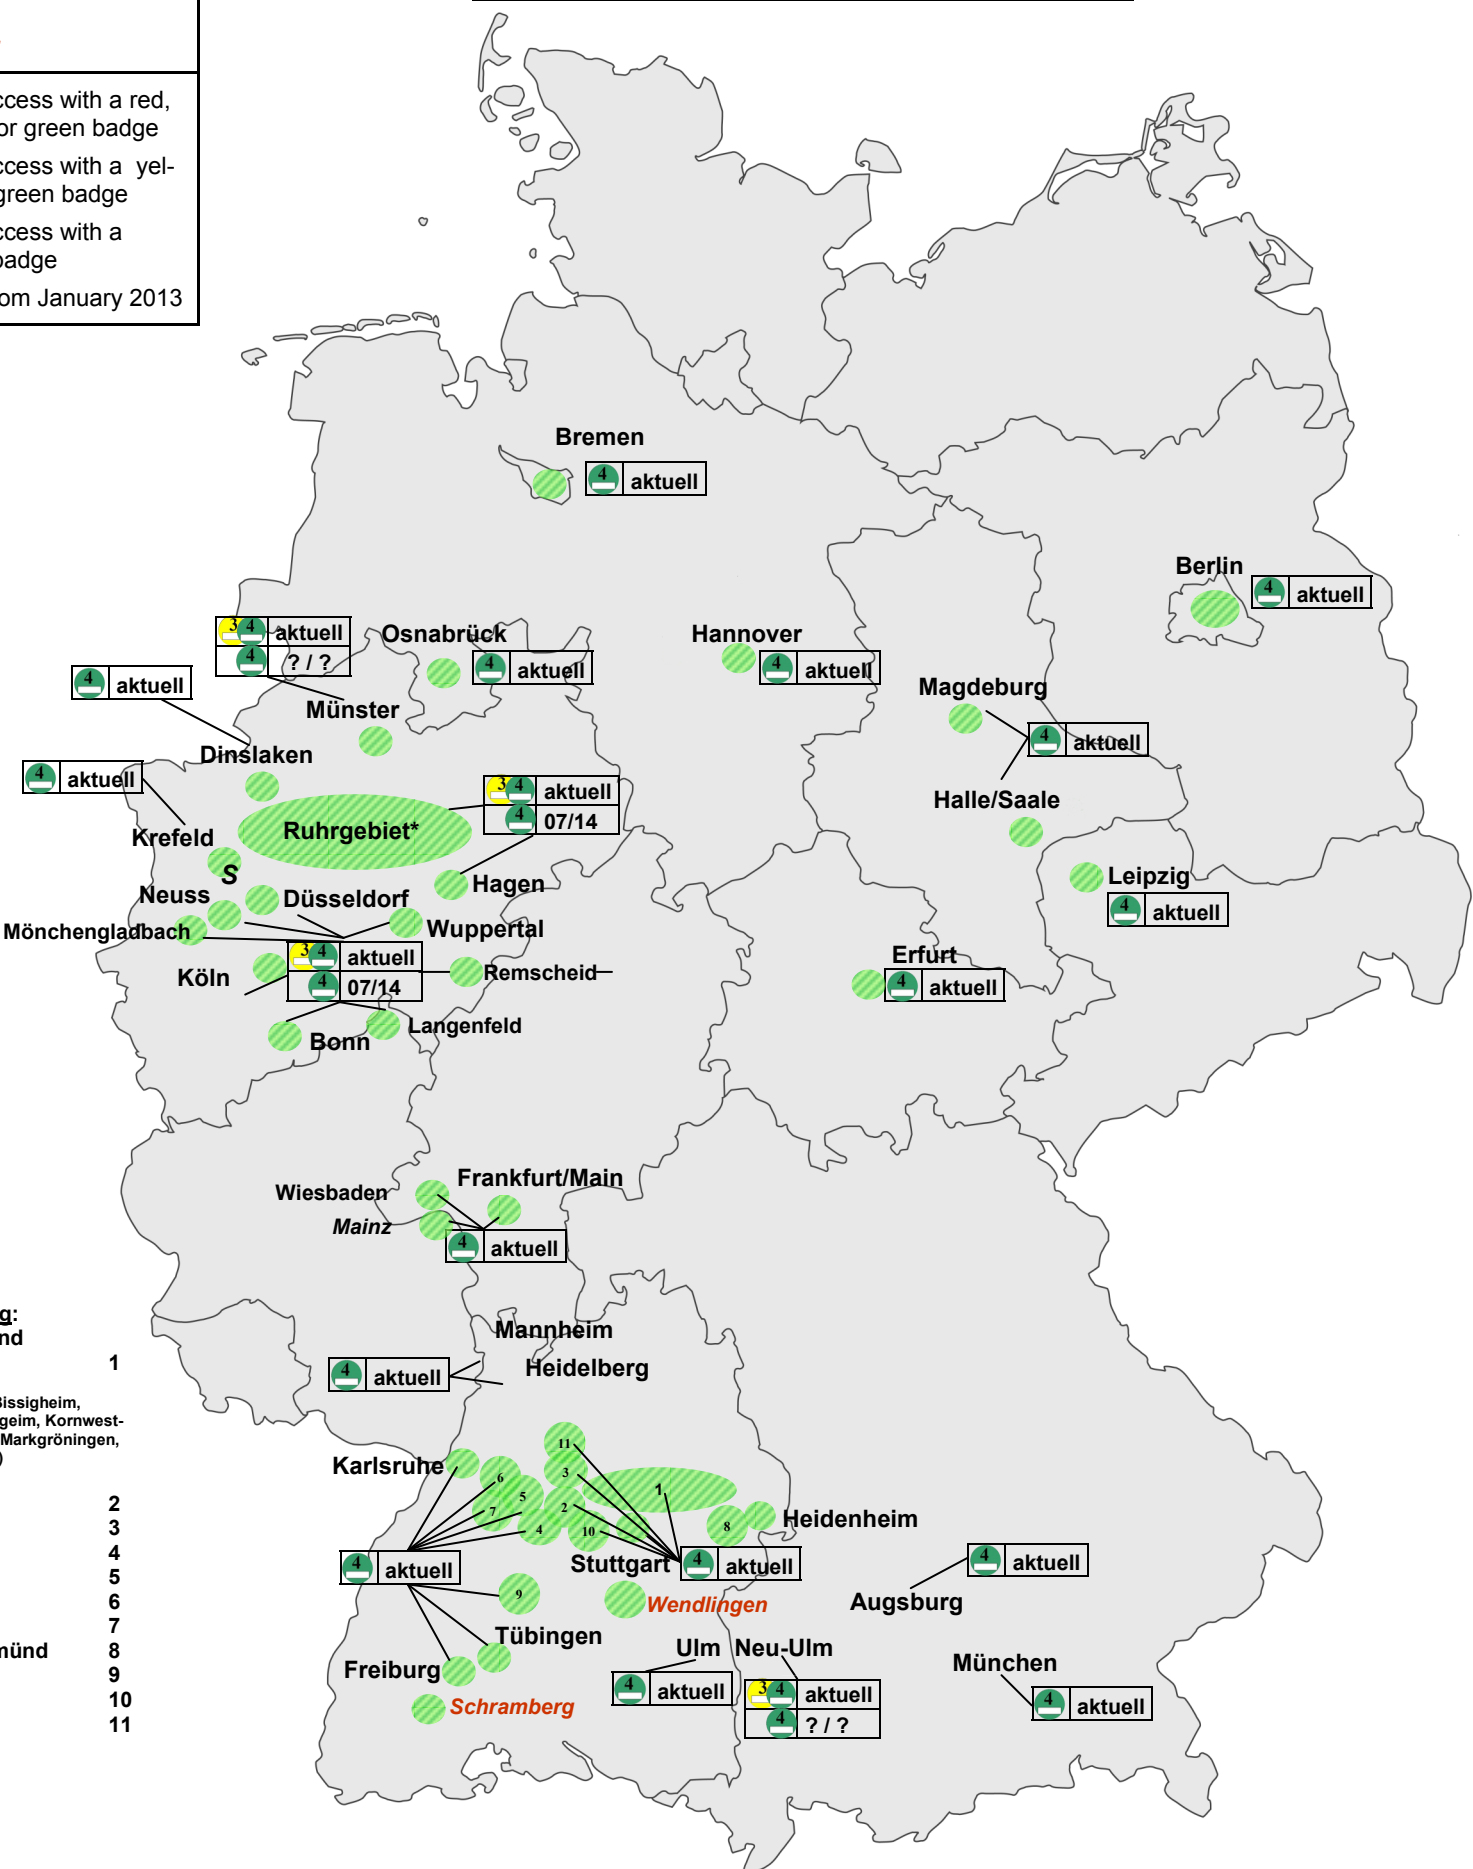

Low Emission Zones in Germany

(Environment Zones)

Status : January 2013

Aktive LEZ

Intended LEZ

-  Only access with a red, yellow or green badge
-  Only access with a yellow or green badge
-  Only access with a green badge

 Valid from January 2013

- * Ruhrgebiet:**
- Bochum
 - Bottrop
 - Castrop-Rauxel
 - Dortmund
 - Duisburg
 - Essen
 - Gelsenkirchen
 - Gladbeck
 - Herne
 - Herten
 - Mühlheim/Ruhr
 - Oberhausen
 - Recklinghausen

- Baden-Württemberg:**
- 1. Ludwigsburg und Umgebung
(Asper, Bietigheim-Bissingheim, Freiberg a.N., Ingersheim, Kornwestheim, Ludwigsburg, Markgröningen, Pleidelsheim, Tamm)
 - 2. Herrenberg
 - 3. Ilsfeld
 - 4. Leonberg
 - 5. Mühlacker
 - 6. Pfinztal
 - 7. Pforzheim
 - 8. Schwäbisch Gmünd
 - 9. Reutlingen
 - 10. Urbach
 - 11. Heilbronn